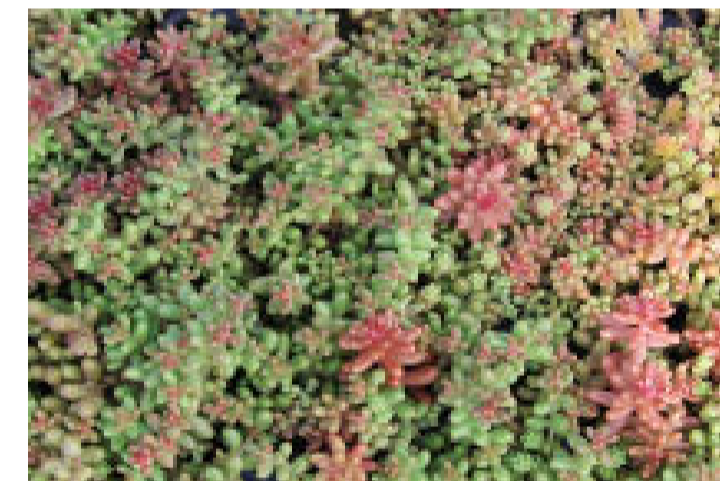

Que es el Sedum

Las propiedades naturales de Sedum hacen que esta planta suculenta sea extremadamente adecuada para la ecologización de techos. Sedum, también conocido como stonecrop, es un género de la familia Crassulaceae de plantas suculentas. Esta familia consta de cuatrocientas a quinientas especies y miles de variedades diferentes. Las suculentas son plantas que almacenan agua. Sedum almacena agua en las hojas y es por eso que a menudo se la conoce como una hoja suculenta.

El metabolismo de Sedum difiere de otras plantas. Por la noche, el dióxido de carbono se absorbe a través de los estomas y se convierte en ácido málico. Durante el día, bajo la influencia de la luz solar, el ácido málico se descompone y tiene lugar la fotosíntesis. Los estomas en las hojas solo están abiertos por la noche. Durante el día caluroso y seco, se minimiza la pérdida de humedad.

SEDUM ALBUM CORAL CARPET

FOLLAJE

Type: Perenne
Maxima altura: 5/10 cm
Lugar de crecimiento: Sol/ semisombra

FLORES

Color: Blanco
Periodo de florecimiento:

SEDUM REFLEXUM BLUE SPRUCE

FOLLAJE

Type: Perenne
Maxima altura: 15/20 cm
Lugar de crecimiento: Sol/ semisombra

FLORES

Color: Amarillo
Periodo de florecimiento:

SEDUM SPURIUM SUMMER SNOW

FOLLAJE

Type: Perenne
Maxima altura: 15/20 cm
Lugar de crecimiento: Sol/ semisombra

FLORES

Color: Blanco
Periodo de florecimiento:

SEDUM KAMTSCHATICUM