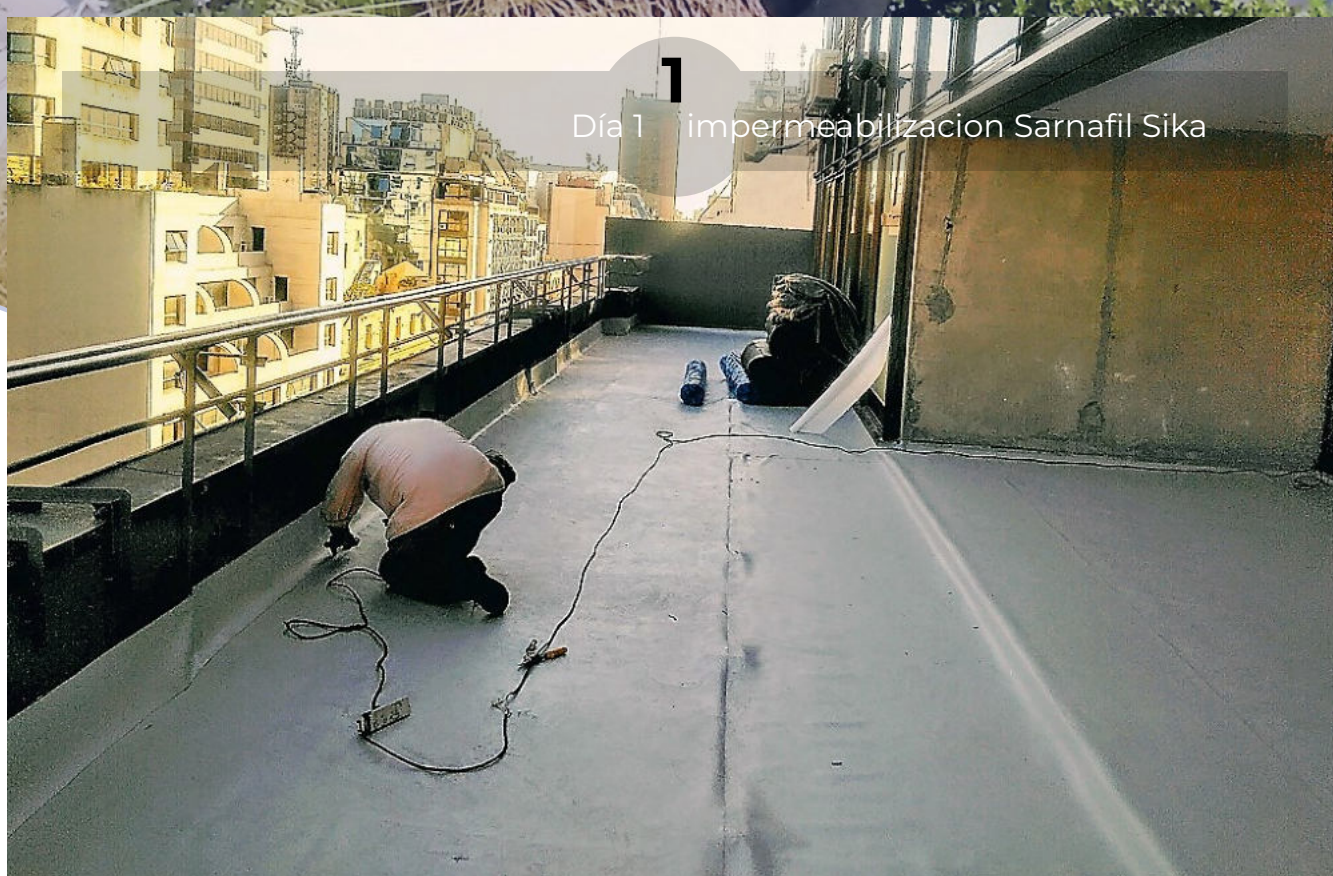

Como se desarrolla nuestro techo verde 160/pradera

Este es un ejemplo real. Pero los tiempos pueden variar en mas o menos, según la fecha de inicio de las tareas

PARA EMPRESAS CONSTRUCTORAS, ARQUITECTOS, JARDINEROS, PARTICULARES

Diseños biofílicos. Construimos techos verdes según normas FLL. Impermeabilizamos con TPO o PVC-p

Siempre ofrecemos un asesoramiento personalizado para su proyecto. Juntos vamos a conseguir que su obra sea un éxito.

TECNOLOGÍAS DE AVANZADA
SERVICIOS DE EXCELENCIA

La seguridad de un solo proveedor

green(b)*
GRÜNDACHSYSTEME

+54 9 11 64046044
info@green-b.com.ar