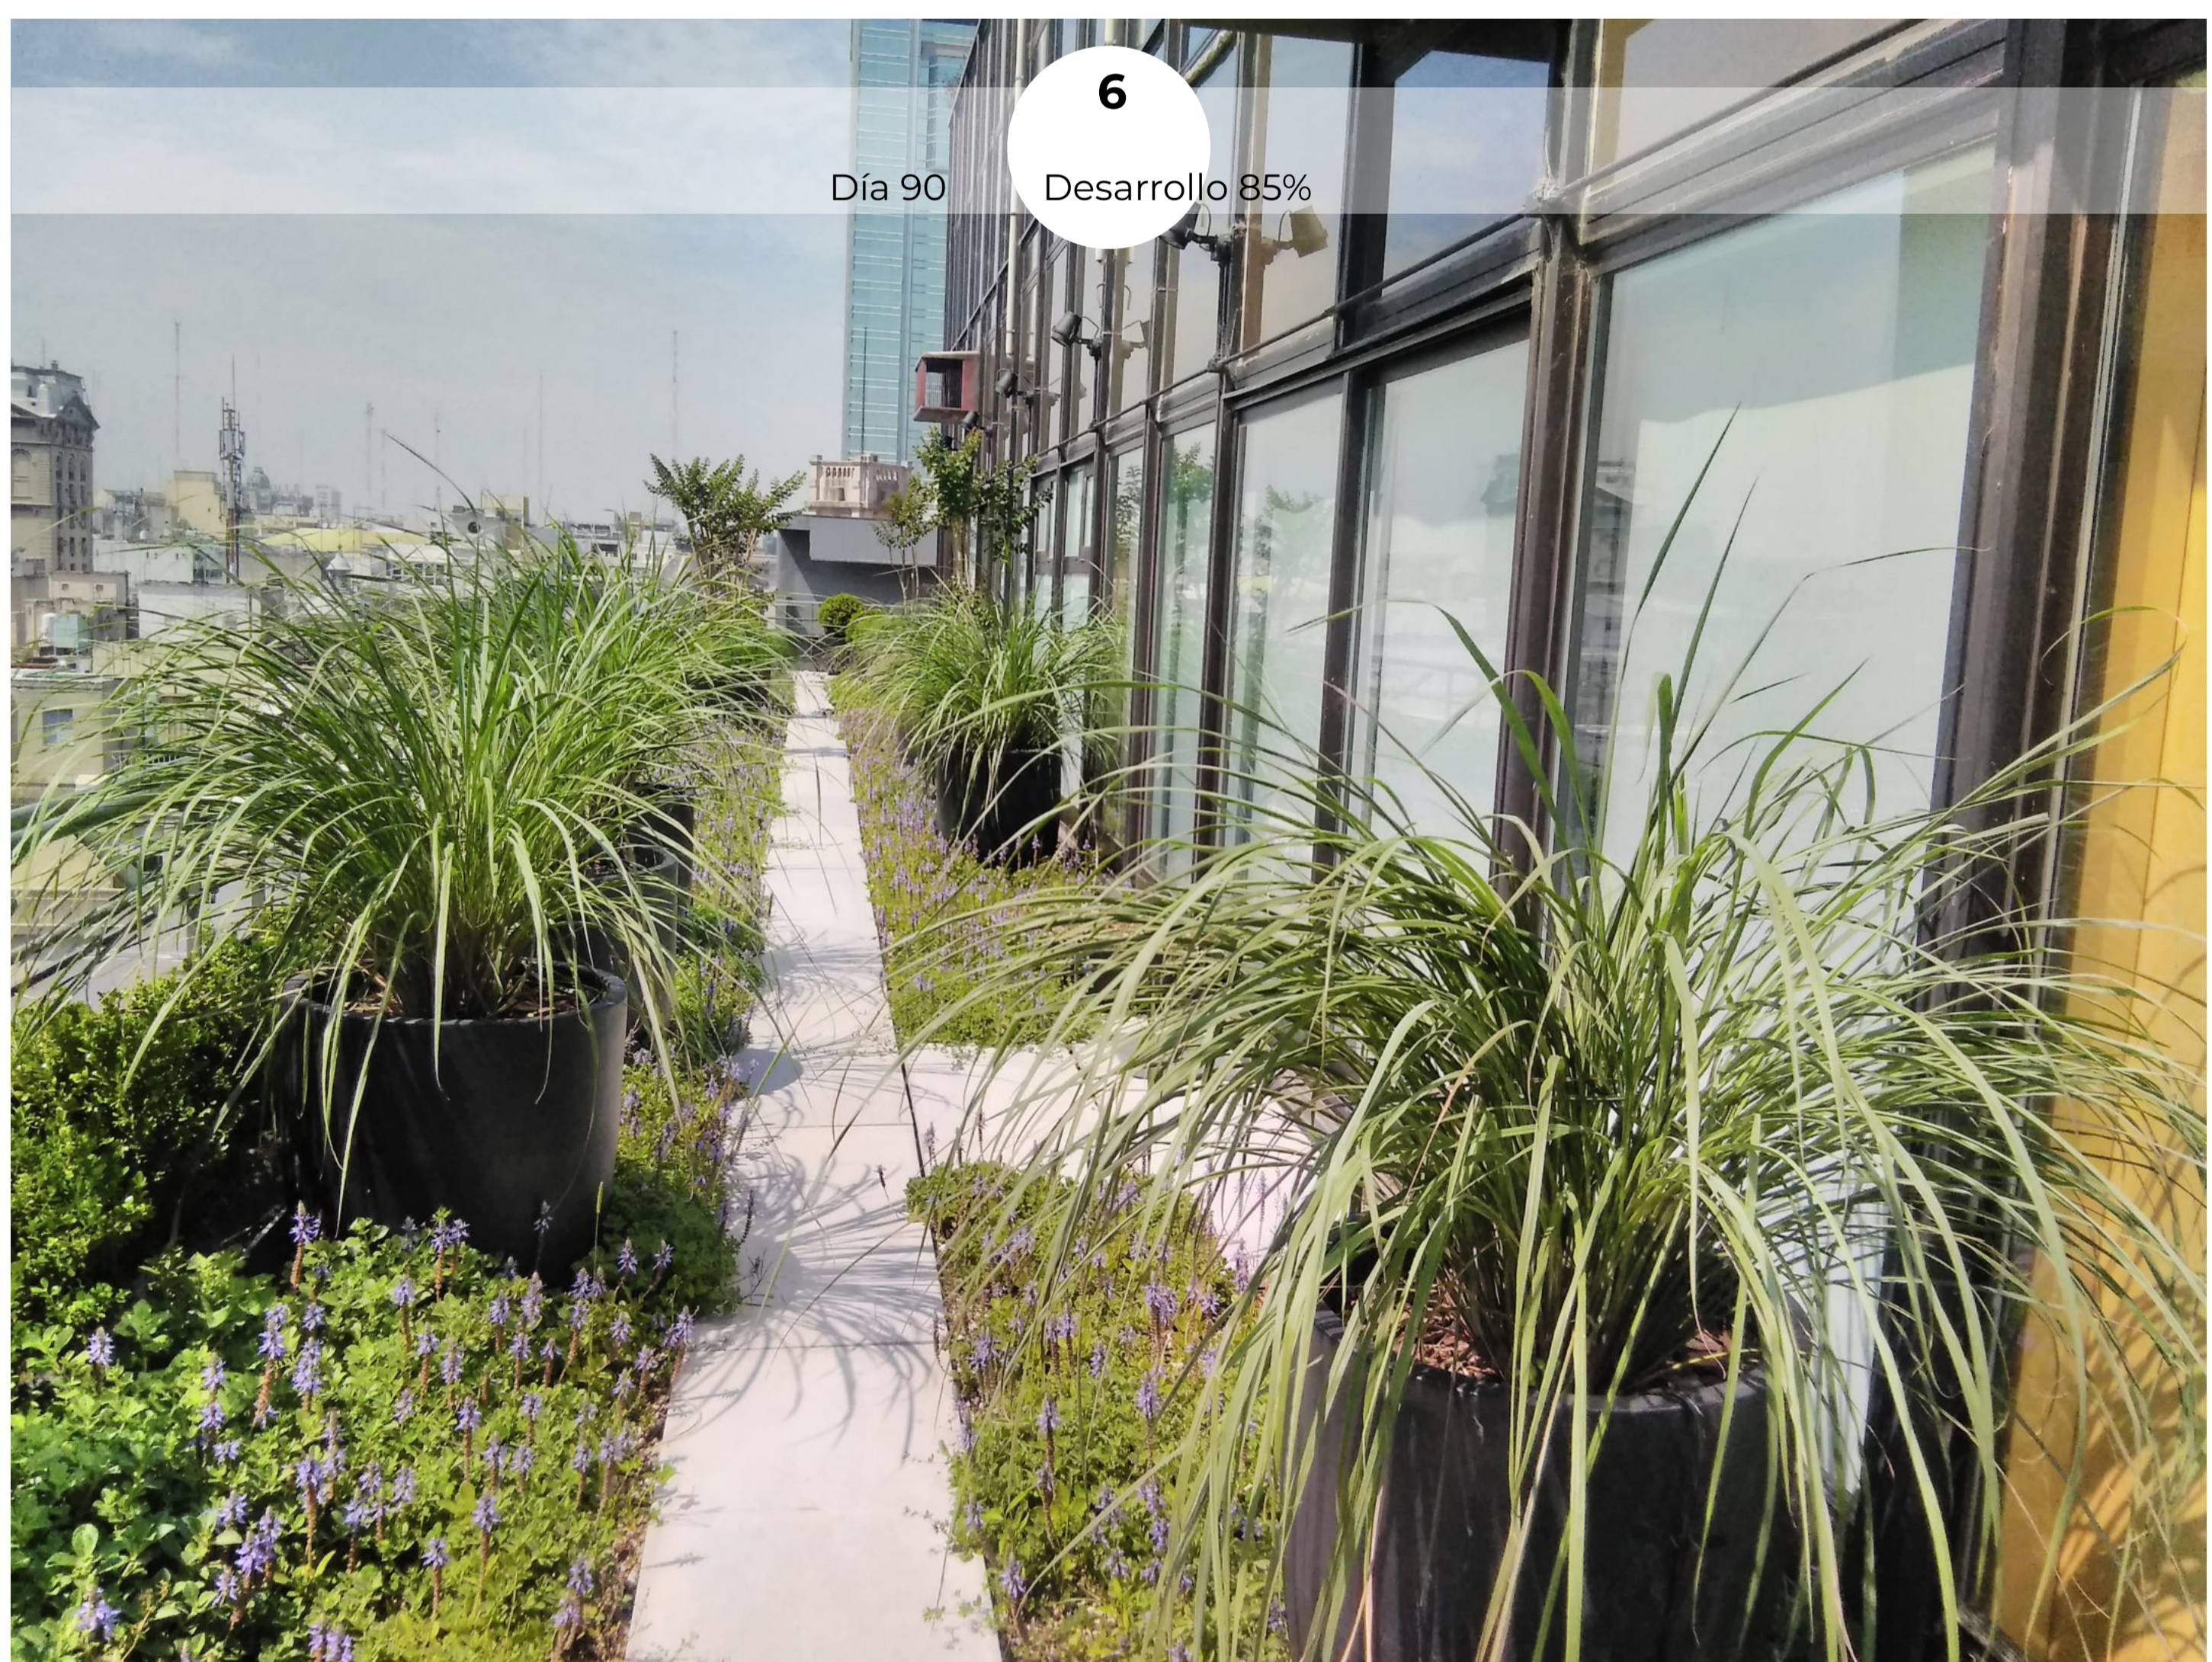

# Como se desarrolla nuestro techo verde 160/pradera

TECNOLOGÍAS DE AVANZADA. SERVICIOS DE EXCELENCIA  
La seguridad de un solo proveedor

Argentina  
+54 9 (11) 6404-6044  
info@green-b.com.ar  
Whatsapp +54 9 (11) 6404-6044