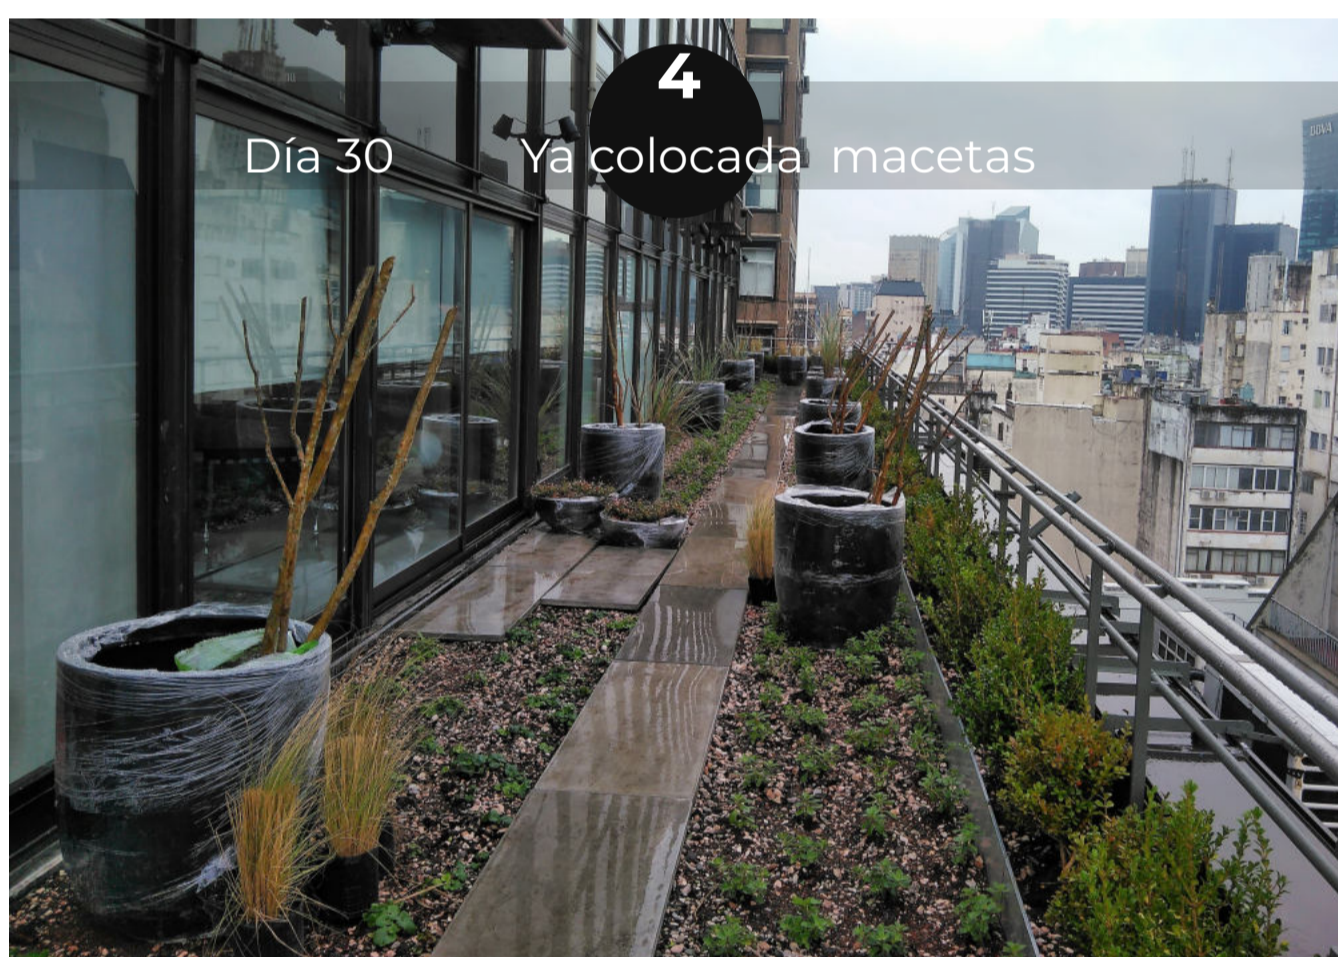

# Como se desarrolla nuestro techo verde 160/pradera

TECNOLOGÍAS DE AVANZADA. SERVICIOS DE EXCELENCIA  
La seguridad de un solo proveedor

Argentina  
+54 9 (11) 6404-6044  
info@green-b.com.ar  
Whatsapp +54 9 (11) 6404-6044